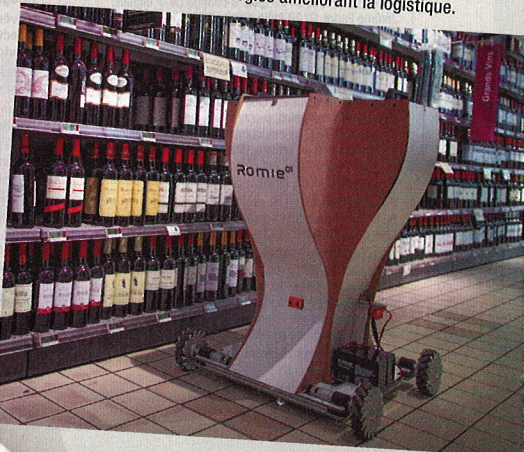

8 Dans le cadre du Grand débat national, 9 adhérents du Conseil du commerce de France ont expliqué à LSA leurs demandes au gouvernement.

© FRANÇOIS TOMISI/COF

22 Les résultats 2018 d'Auchan Retail ne sont pas bons. Le président, Edgard Bonte, a présenté son plan pour redresser la barre.

© GILLES ROLLÉ/REA

Les rendez-vous de LSA.FR

Recevez les newsletters qui vous concernent, pour ne rien rater de l'actualité de VOS secteurs !

- ➔ **Commerce connecté** tous les jours à 11 h
- ➔ **Immobilier commercial** un lundi sur deux à 14 h
- ➔ **Boissons** tous les mardis à 11 h
- ➔ **Bio et responsable** tous les mardis à 14 h
- ➔ **Franchise** tous les mardis à 15 h
- ➔ **DPH** tous les mercredis à 11 h
- ➔ **Équipement et supply chain** tous les mercredis à 11 h
- ➔ **Kids** tous les mercredis à 12 h
- ➔ **High-tech et électroménager** tous les jeudis à 11 h
- ➔ **Alimentaire** tous les jeudis à 12 h
- ➔ **Marketing** tous les jeudis à 14 h
- ➔ **Meuble, brico et jardin** tous les vendredis à 11 h

30 L'hyper Géant de Pessac (33) devient un laboratoire grandeur nature de Casino pour tester des technologies améliorant la logistique.

© THEBAUD MORITZ/ANDIA.FR

Et bien sûr, tous les jours à 17 h, **LSA Quotidienne**